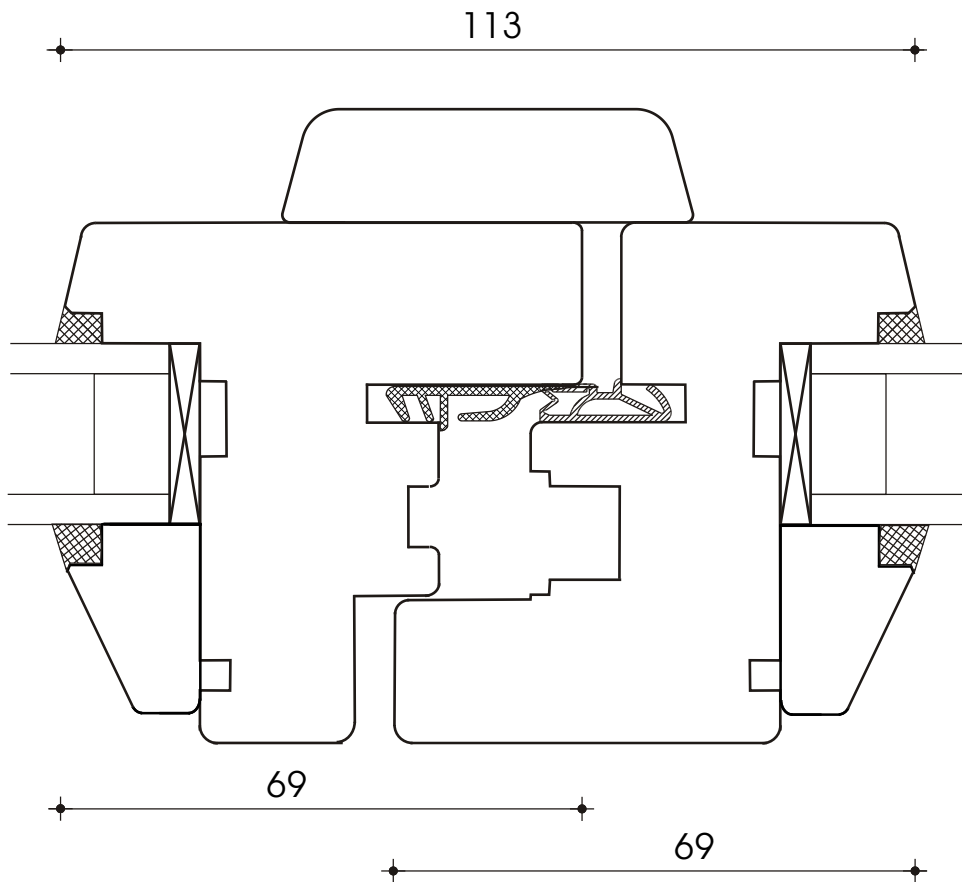

Glasleiste und
Sprossen auf
Wunsch
schräg

Kippflügel im
Oberlicht nur
mit Roto Royal

Typ BS und BST

Standard Dreh-Kipp
Fenster und -tür

Stulp

Wahlweise
mit schmalen
Flügelrahmen

Glasleiste auf
Wunsch
schräg