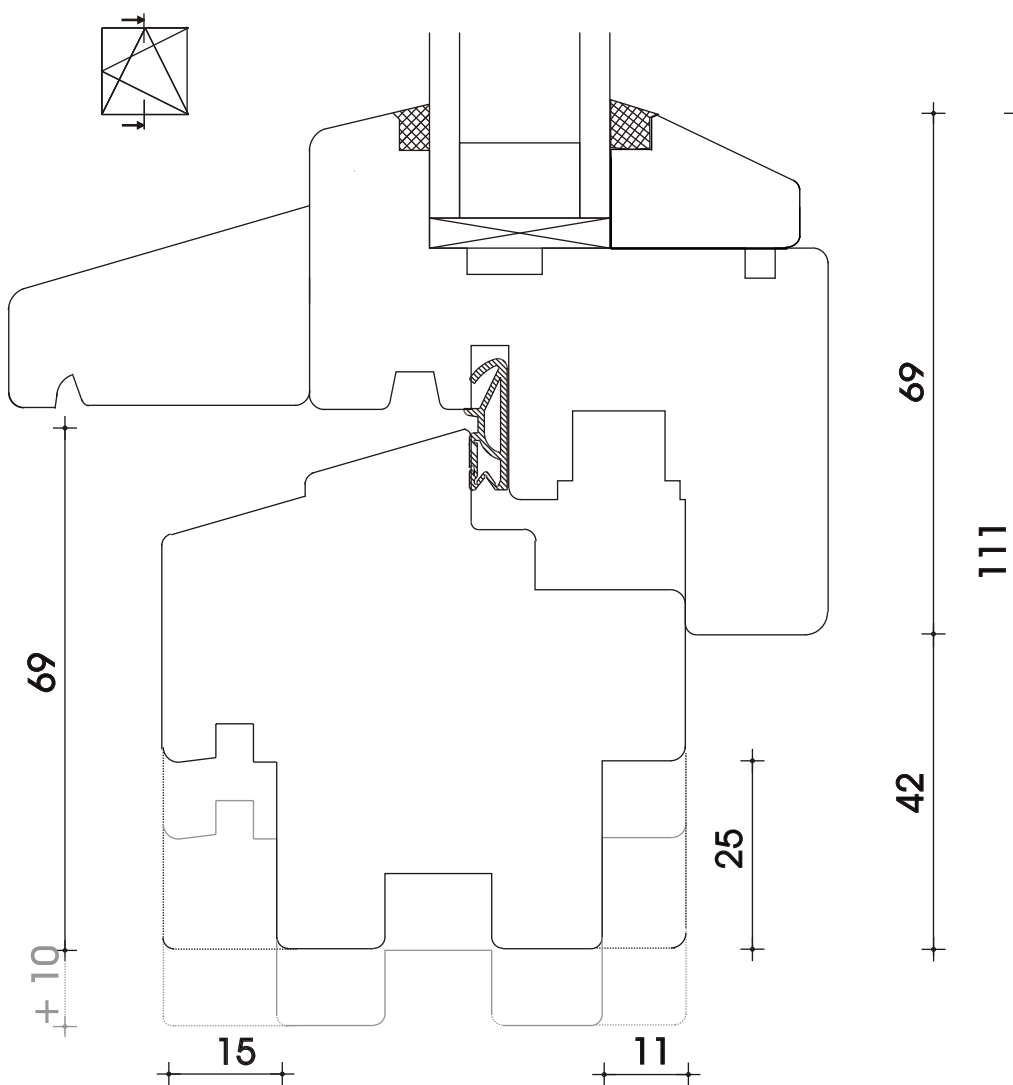

Typ BS

Standard
Dreh-Kipp
Fenster

Blendrahmen
und Flügel
schmal

Wahlweise
mit
Holzwetterschenkel

Glasleiste auf
Wunsch schräg

Typ BS

Standard
Dreh-Kipp Fenster

Kämpfer
und Flügel
schmal