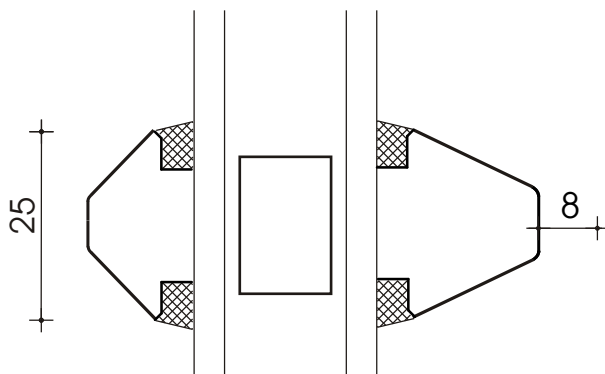

Typ BS

Standard
Dreh-Kipp Fenster

Kämpfer
und Flügel
schmal

Wahlweise
mit
Holzwetterschenkel

Glasleiste und
Sprossen auf
Wunsch
schräg

Kippflügel im
Oberlicht nur
mit Roto Royal