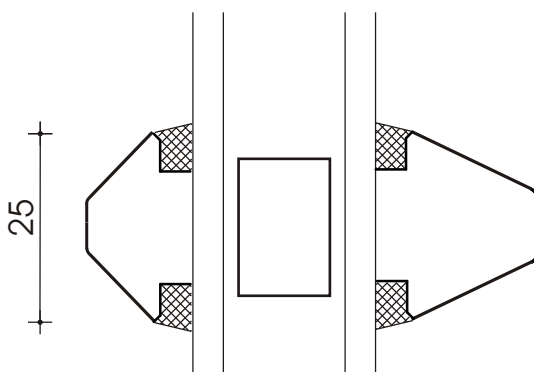

Typ BS

Standard
Dreh-Kipp Fenster

Kämpfer
und Flügel
schmal

Wahlweise
mit
Holzwetterschenkel

Glasleiste und
Sprossen auf
Wunsch
schräg

Kippflügel im
Oberlicht nur
mit Roto Royal