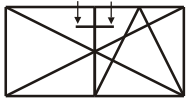

Wahlweise
mit
Holzwetterschenkel

Glasleiste und
Sprossen auf
Wunsch
schräg

Kippflügel im
Oberlicht nur
mit Roto Royal

Typ BS

Standard
Dreh-Kipp Fenster

Kämpfer
und Flügel
schmal

Wahlweise
mit
Holzwetterschenkel

Glasleiste und
Sprossen auf
Wunsch
schräg

Kippflügel im
Oberlicht nur
mit Roto Royal

Typ BS und BST

Standard Dreh-Kipp
Fenster und -tür

Stulp

Wahlweise
mit schmalen
Flügelrahmen

Glasleiste auf
Wunsch
schräg