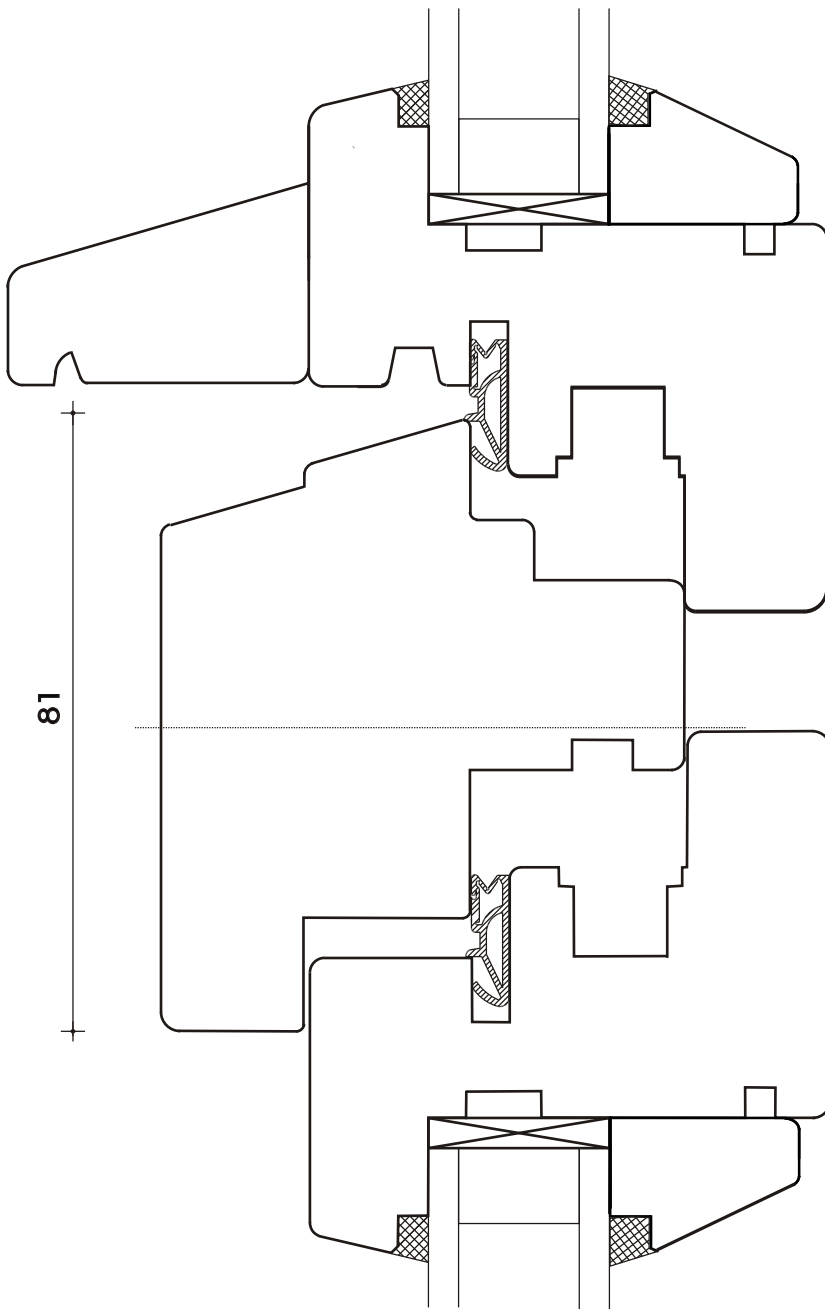

Typ BS

Standard
Dreh-Kipp
Fenster

Blendrahmen
und Flügel
schmal

Wahlweise
mit
Holzwetterschenkel

Glasleiste auf
Wunsch schräg

Typ BS

Standard
Dreh-Kipp Fenster

Kämpfer
und Flügel
schmal