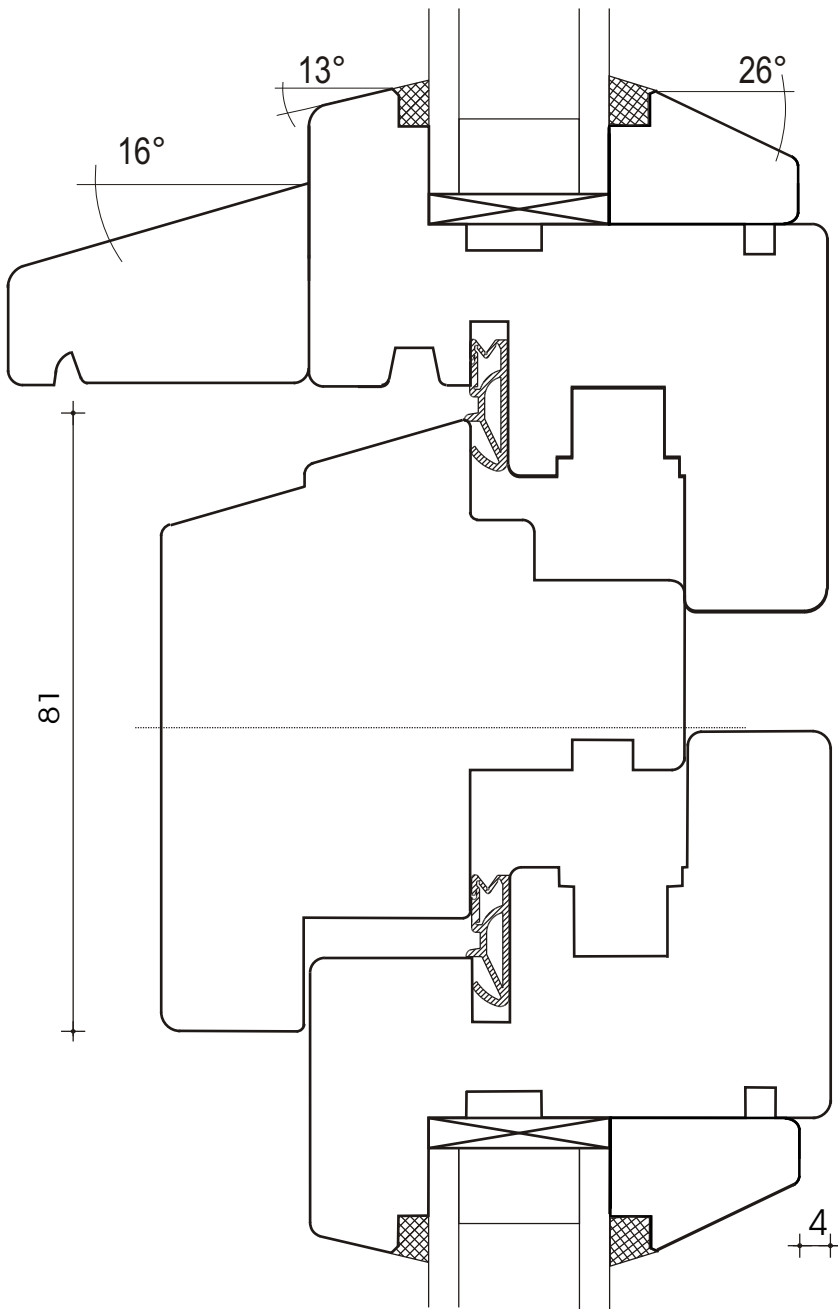

Typ BS

Standard
Dreh-Kipp Fenster

Kämpfer
und Flügel
schmal

Wahlweise
mit
Holzwetterschenkel

Glasleiste und
Sprossen auf
Wunsch
schräg

Kippflügel im
Oberlicht nur
mit Roto Royal